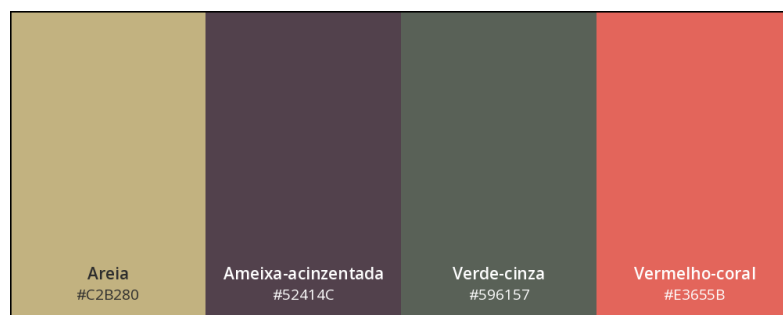

Paletas com a cor areia

1. **Paleta raízes:** terrosa e orgânica.

- Cor areia: #C2B280
- Cor abacate-escuro: #3B4A21
- Cor cobre-queimado: #6B3024
- Cor azul-ardósia: #345185

2. **Paleta jardim:** sofisticada e equilibrada.

- Cor areia: #C2B280
- Cor ameixa-acinzentado: #52414C
- Cor verde-cinza: #596157
- Cor vermelho-coral: #E3655B

3. **Paleta verão retrô:** intensa e nostálgica.

- Cor areia: #C2B280
- Cor azul-ciano: #1AC8ED
- Cor rosa-antigo: #AF7595
- Cor framboesa: #8C2155

4. **Paleta orquídea noturna:** impactante e ousada.

- Cor areia: #C2B280
- Cor preto-floresta: #001514
- Cor orquídea-claro: #FFA0FD
- Cor magenta: #E952DE