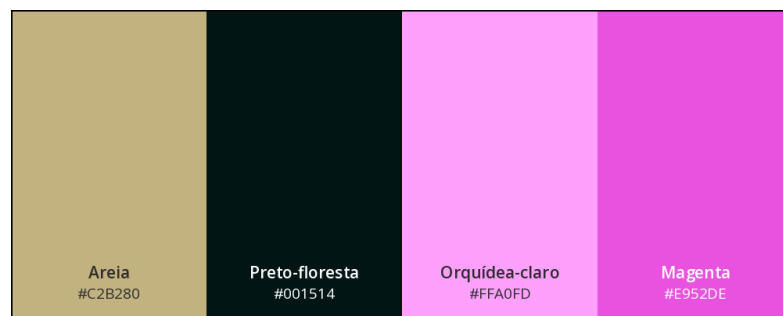

Paletas com a cor areia

1. **Paleta raízes:** terrosa e orgânica.

- Cor areia: #C2B280
- Cor abacate-escuro: #3B4A21
- Cor cobre-queimado: #6B3024
- Cor azul-ardósia: #345185

2. **Paleta jardim:** sofisticada e equilibrada.

- Cor areia: #C2B280
- Cor ameixa-acinzentado: #52414C
- Cor verde-cinza: #596157
- Cor vermelho-coral: #E3655B

3. **Paleta verão retrô:** intensa e nostálgica.

- Cor areia: #C2B280
- Cor azul-ciano: #1AC8ED
- Cor rosa-antigo: #AF7595
- Cor framboesa: #8C2155

4. **Paleta orquídea noturna:** impactante e ousada.

- Cor areia: #C2B280
- Cor preto-floresta: #001514
- Cor orquídea-claro: #FFA0FD
- Cor magenta: #E952DE