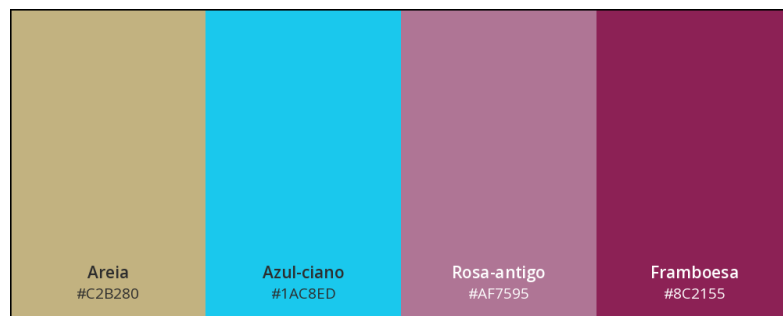

Paletas com a cor areia

1. **Paleta raízes:** terrosa e orgânica.

- Cor areia: #C2B280
- Cor abacate-escuro: #3B4A21
- Cor cobre-queimado: #6B3024
- Cor azul-ardósia: #345185

2. **Paleta jardim:** sofisticada e equilibrada.

- Cor areia: #C2B280
- Cor ameixa-acinzentado: #52414C
- Cor verde-cinza: #596157
- Cor vermelho-coral: #E3655B

3. **Paleta verão retrô:** intensa e nostálgica.

- Cor areia: #C2B280
- Cor azul-ciano: #1AC8ED
- Cor rosa-antigo: #AF7595
- Cor framboesa: #8C2155

4. **Paleta orquídea noturna:** impactante e ousada.

- Cor areia: #C2B280
- Cor preto-floresta: #001514
- Cor orquídea-claro: #FFA0FD
- Cor magenta: #E952DE