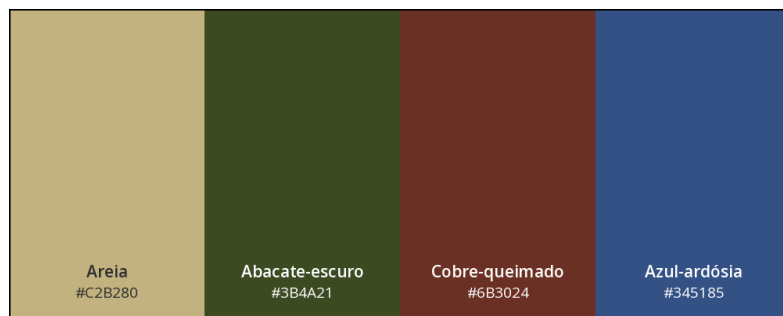

Paletas com a cor areia

1. **Paleta raízes:** terrosa e orgânica.

- Cor areia: #C2B280
- Cor abacate-escuro: #3B4A21
- Cor cobre-queimado: #6B3024
- Cor azul-ardósia: #345185

2. **Paleta jardim:** sofisticada e equilibrada.

- Cor areia: #C2B280
- Cor ameixa-acinzentado: #52414C
- Cor verde-cinza: #596157
- Cor vermelho-coral: #E3655B

3. **Paleta verão retrô:** intensa e nostálgica.

- Cor areia: #C2B280
- Cor azul-ciano: #1AC8ED
- Cor rosa-antigo: #AF7595
- Cor framboesa: #8C2155

4. **Paleta orquídea noturna:** impactante e ousada.

- Cor areia: #C2B280
- Cor preto-floresta: #001514
- Cor orquídea-claro: #FFA0FD
- Cor magenta: #E952DE